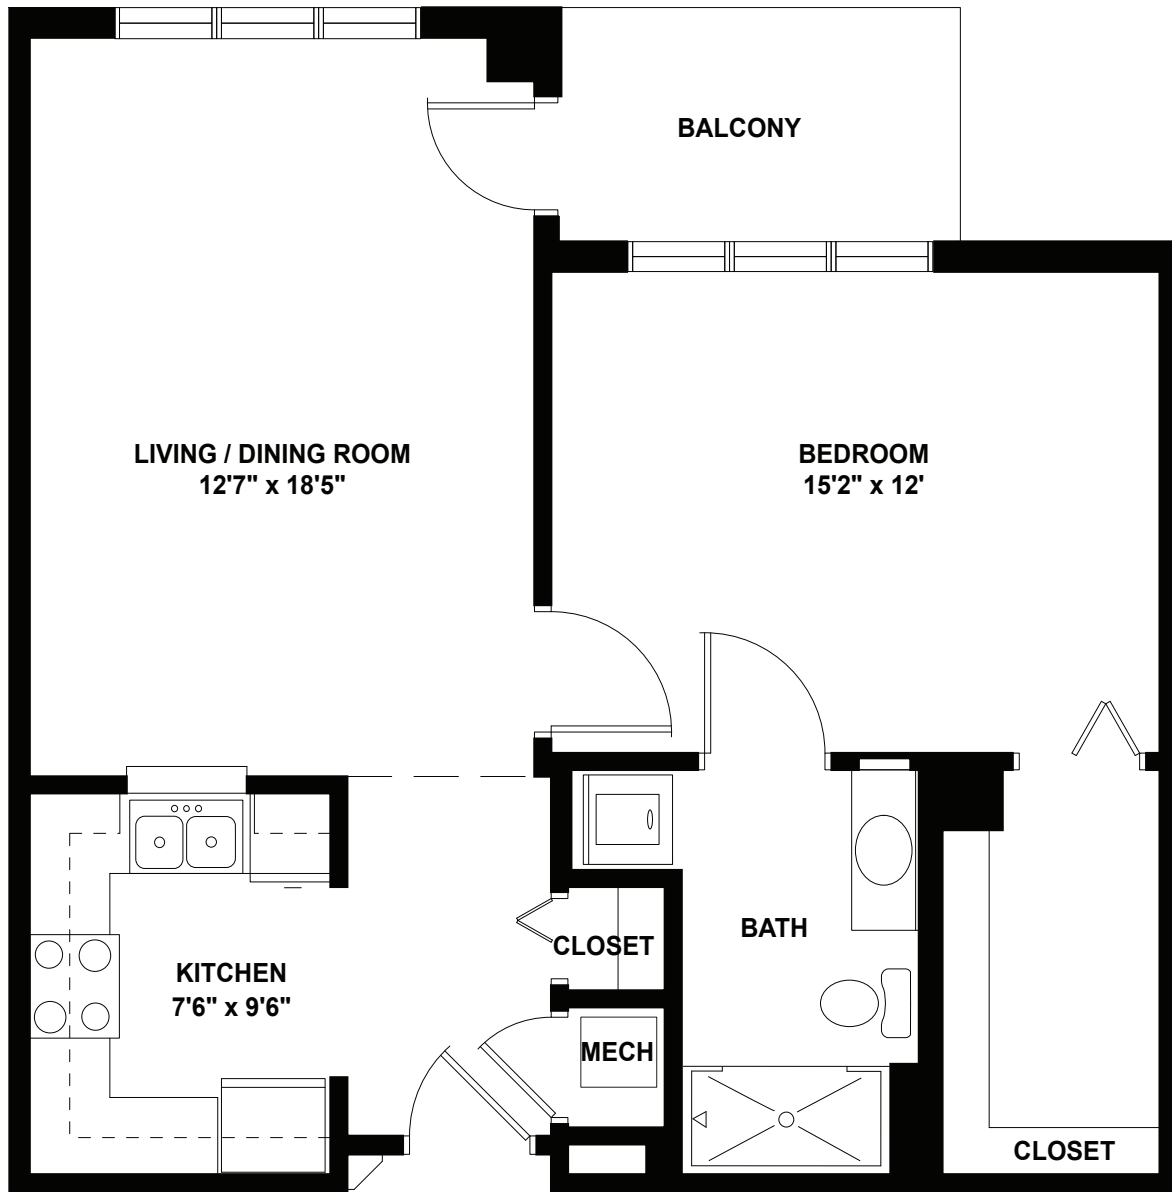

DRISCOLL BUILDING APARTMENTS

Reynolda - **751 sq. ft.**

1 Bedroom / 1 Bath

CONTACT US! Call **(336) 714-2157** or visit **salemtowne.org**

CONTACT US! Call **(336) 714-2157** or visit salemtowne.org